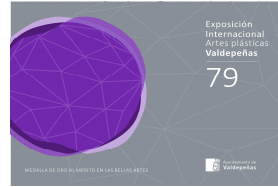

79 EXPOSICIÓN INTERNACIONAL DE ARTES PLÁSTICAS DE VALDEPEÑAS. OBRA SELECCIONADA SECCIÓN PINTURA

NUMERO	NOMBRE	TÍTULO	TECNICA	DIMENSIONES
49	ADRIÁN GARCÍA	ESCENA DOMÉSTICA 2	Acrílico/lienzo	153 x 152
68	ADRIÁN MENA	ARRIÈRE - COUR II	Mixta (Óleo, acrílico, tinta, grafito y collage sobre lienzo)	195 x 130
24	ALBERTO PINA	EL PUENTE	Óleo sobre lienzo	130 x 195
126	ALCOLEAZ	LA CONCEJAL DE CULTURA	Oleo/lienzo	130 x 140
101	ALESSANDRO TAIANA	BARRANCAS Y CAMBRÓN	Oleo/lienzo	89 x 130
77	ANA CHACÓN	BATERIAS 1	Mixta / Maderas y planchas metálicas	184 x 100
132	ANA KARINA LEMA	POR FIN MI JARDÍN REBOSA	Mixta sobre tela estampada	195 x 139
PREMIO FONDO COLECCIÓN EXCMO. AYUNTAMIENTO DE VALDEPEÑAS				
2	ANGELES AGRELA	FANZINE, RETRATO	Acrílico y lapiz sobre papel	200 x 150
90	ANTONIO ROJAS	DAÑOS COLATERALES II	Oleo/lienzo	235 x 200
104	ARMINDA LAFUENTE	ORI XIX	Papel de arroz, tela de nylon y acrílico sobre lienzo	180 x 130
54	ARTURO PRINS	HUMOR, AMOR	Esmalte sintético, óleo, glitter sobre lienzo	200 x 200
16	CARLOS BLANCO ARTERO	POKER FACE	Óleo,ceras,cretas,grafitos y esgrafiado sobre lienzo	160 x 160
51	CAROLINA VALLS	FLEXIBLE #8	Acrílico S/Tela	170 x 150
150	CRISTINA FDEZ. NÚÑEZ	VIVRE, PENSER, REGARDER	Oleo/lienzo	160 x 100
56	CHUS GARCÍA FRAILE	MEGALÓPOLIS. HONG KONG	Acrílico / lienzo	150 x 195
59	EDUARDO VEGA DE SEOANE	JAZZY	Acrílico y óleo sobre lienzo	114 x 162
30	ELENA MARTÍ ZARO	LUZ AMARILLA	Oleo/lienzo	146 x 114
156	FERNANDO DÍAZ GE	MÉTODO CON DIARIO	Dibujo, collage, lápiz color	117 x 88
19	FLORENTINO DÍAZ	CASA MAURER ROYAL	Madera impresa y resina de poliester	180 x 200
50	FRANCISCO VERA MUÑOZ	LA LÍNEA ROJA 2	Óleo / Tela / Tabla	170 x 170
23	GARIKOITZ CUEVAS	LA CARVERNA	Mixta/lienzo	200 x 200
32	GUILLERMO SEDANO	INVIERNO	Oleo/lienzo	180 x 180
4	GUZPEÑA	SIN RUIDO	Acrílico/lienzo	130 x 162
61	JAVIER BARCO	PEÑALARA EN VERDES	Oleo	180 x 180
173	JOAQUÍN BARÓN	CORAL PEZ	Mixta/lienzo	180 x 160